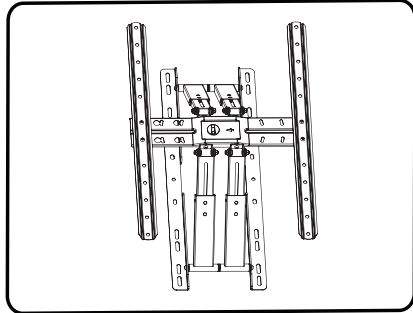

# SOPORTE LED ULTRA SLIM SUPORTE LED ULTRA SLIM

LEER ESTAS INSTRUCCIONES ANTES DE SU USO Y GUARDARLAS PARA POSTERIORES CONSULTAS

LER AS INSTRUÇÕES ANTES DA SUA UTILIZAÇÃO E GUARDAR PARA CONSULTAS POSTERIORES

MANUAL DE INSTRUCCIONES

MANUAL DO UTILIZADOR

**1**  
PREPARACIÓN  
PREPARAÇÃO

**2**  
Montaje en pared  
de hormigón  
Montagem em parede  
de betão

Montaje en pared  
de madera  
Montagem em parede  
de madeira