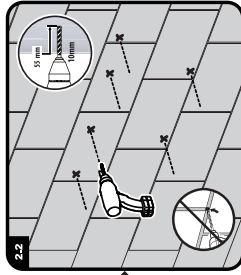

# SOPORTE LED ULTRA SLIM SUPORTE LED ULTRA SLIM

LEER ESTAS INSTRUCCIONES ANTES DE SU USO Y GUARDARLAS PARA POSTERIORES CONSULTAS

LER AS INSTRUÇÕES ANTES DA SUA UTILIZAÇÃO E GUARDAR PARA CONSULTAS POSTERIORES

MANUAL DE INSTRUCCIONES

MANUAL DO UTILIZADOR

**1**  
PREPARACIÓN  
PREPARAÇÃO

**2**  
Montaje en pared  
de hormigón  
Montagem em parede  
de betão

Montaje en pared  
de madera  
Montagem em parede  
de madeira