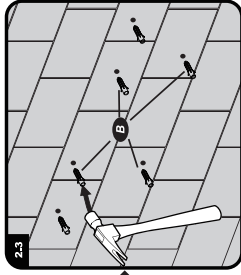

# SOPORTE LED ULTRA SLIM SUPORTE LED ULTRA SLIM

LEER ESTAS INSTRUCCIONES ANTES DE SU USO Y GUARDARLAS PARA POSTERIORES CONSULTAS

LER AS INSTRUÇÕES ANTES DA SUA UTILIZAÇÃO E GUARDAR PARA CONSULTAS POSTERIORES

MANUAL DE INSTRUCCIONES

MANUAL DO UTILIZADOR

**1**  
PREPARACIÓN  
PREPARAÇÃO

**2**  
Montaje en pared  
de hormigón  
Montagem em parede  
de betão

Montaje en pared  
de madera  
Montagem em parede  
de madeira