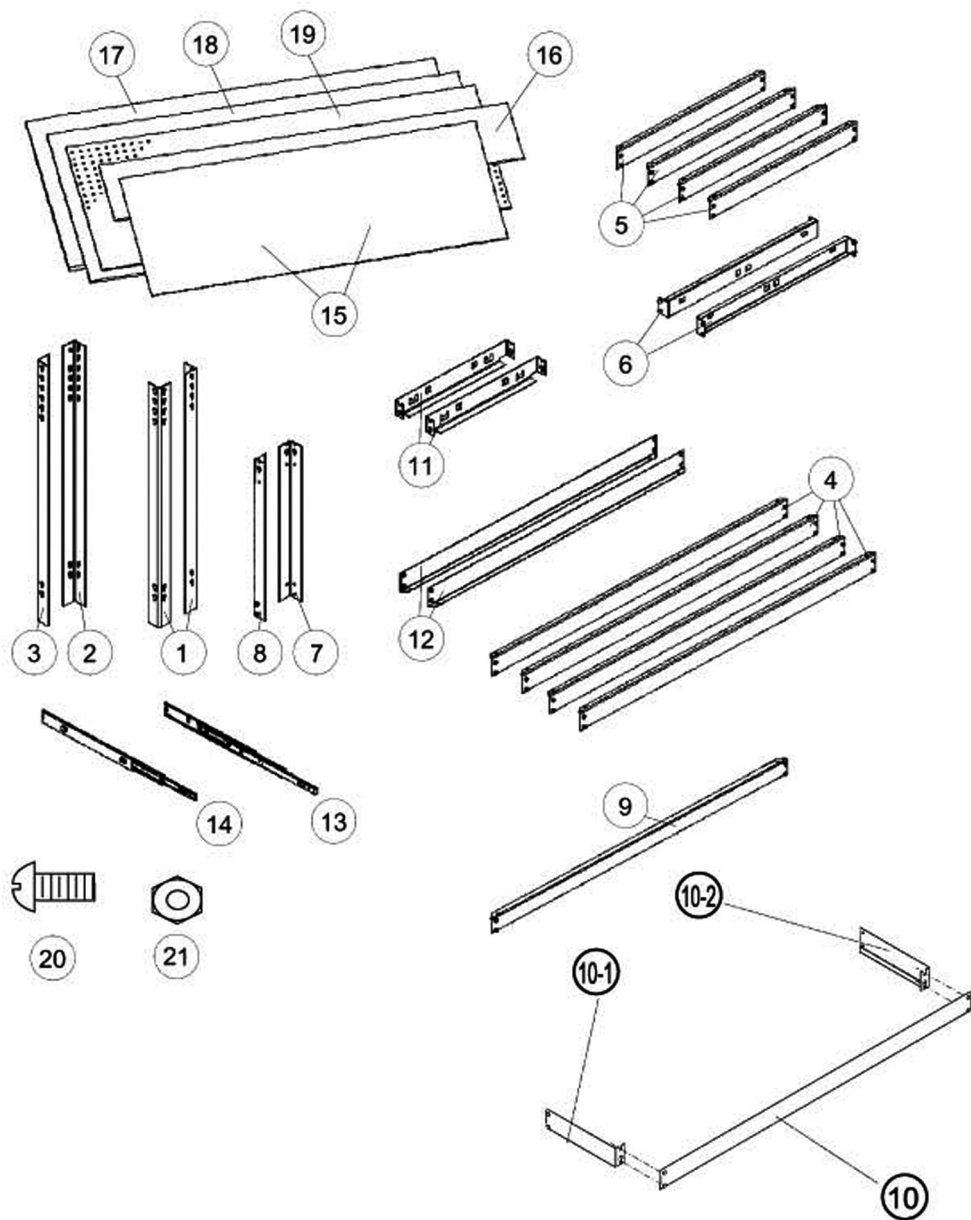

MANUAL DE USUARIO
MANUAL DO UTILIZADOR

PT1036

CE

Estimado cliente:

En nombre de todo el equipo PROFER, queremos agradecerte la confianza que acabas de depositar en NUESTRA MARCA, a partir de hoy... TU MARCA.