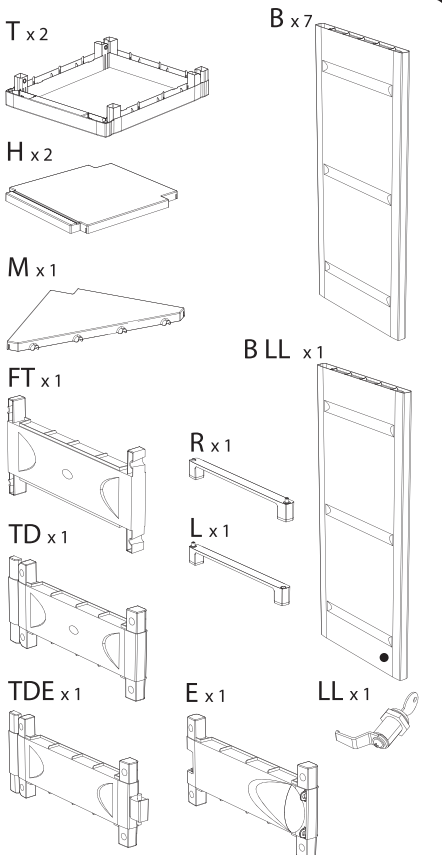

ES

PT

PROFER
TOP

PT1382

TAQUILLA RESINA 3 BALDAS CACIFO PVC 3 PRATELEIRAS

LEER ESTAS INSTRUCCIONES ANTES DE SU USO Y GUARDARLAS PARA
POSTERIORES CONSULTAS

LER AS INSTRUÇÕES ANTES DA SUA UTILIZAÇÃO E GUARDAR PARA CONSULTAS
POSTERIORES

MANUAL DE INSTRUCCIONES

MANUAL DO UTILIZADOR

ES

MANUAL DE INSTRUCCIONES

TAQUILLA CACIFO

Para mayor seguridad de los niños es muy importante que se fije la taquilla a la pared, mantenerlo cerrado con llave y no depositar ningún elemento encima.
 Para maior segurança das crianças, é muito importante que o armário seja fixado à parede, que seja mantido fechado à chave e que não se coloque qualquer elemento sobre o mesmo.