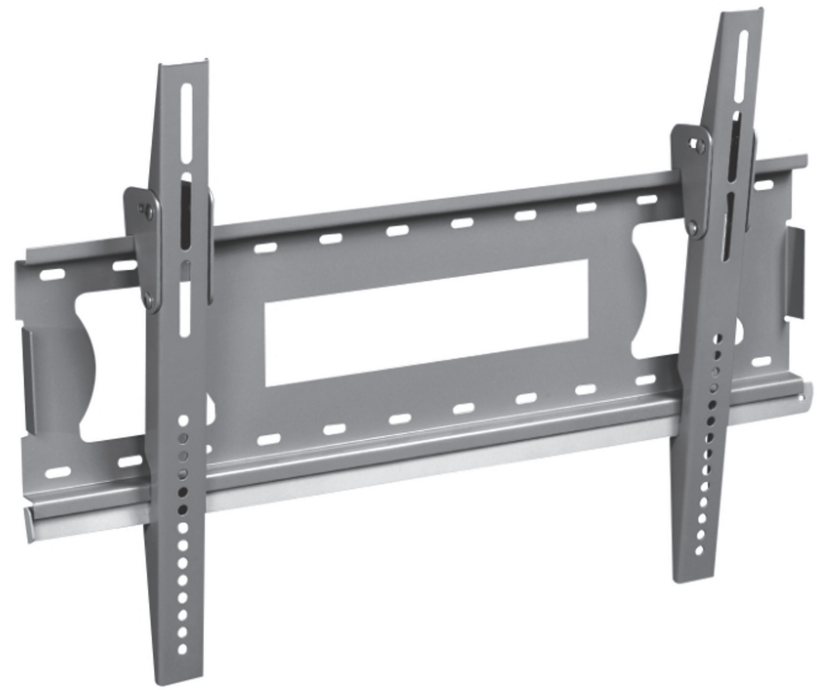

PROFER SERVICIOS INTEGRALES S.L.
C/ Capitán Haya, 15 · Esc. Izqda. · 1º D
28020 MADRID
Made in China

1.- DATOS DE PRODUCTO:

Peso producto: 4 Kg. Para TV de 32"-60". Distancia a la pared: 50 mm
Carga máxima: 75 Kg. VESA: Máximo 805x455 mm

1.- DESCRIÇÃO DO PRODUTO:

Peso produto: 4 Kg. Para TV de 32"-60". Distância da parede: 50 mm. Carga máxima: 75 Kg. VESA: Máximo 805x455 mm

2.- PROFER não se responsabiliza pelos possíveis danos pessoais devido a má utilização, erro de montagem, má fixação à parede ou uso incorreto do suporte.