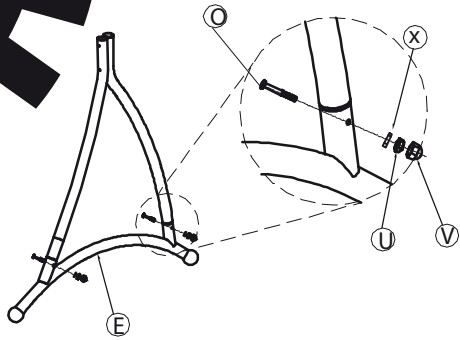

**PROFER
GREEN**

- **FABRICADO EN ACERO**
  Fabricado em aço
- **ASIENTO TEXTILENO 2 POR 1**
  Assento textileno 2 para 1
- **MÁXIMA RESISTENCIA**
  Força máxima
- **FÁCIL LIMPIEZA**
  Fácil de limpar
- **SIN MANTENIMIENTO**
  Livre de manutenção

Importado por: SOLUCIONES PARA FERRETERIA S.A.
C/ Isaac Peral, 1-3 P.I. Llanos de la Estación
50800 - Zuera - Zaragoza
Made in China

 A 2	 B 2	 C 1	 D 1
 E 2	 F 1	 G 1	 H 2
 I 2	 J 2		 L 2
 M 2	 N 1	 O 5	 P 4
 Q 3	 R 4	 S 2	 T 8
 U 24	 V 24	 W 6	 X 24
 Y 2		 Z 1	 Z-01 1

1

2