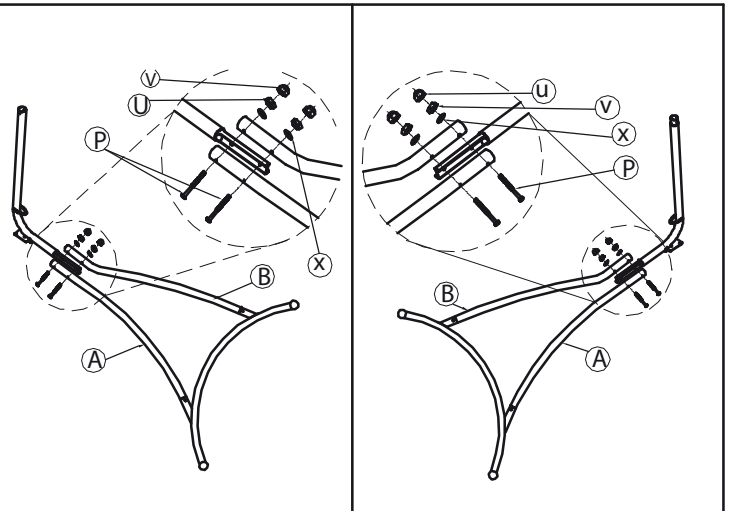

**PROFER
GREEN**

- **FABRICADO EN ACERO**
  Fabricado em aço
- **ASIENTO TEXTILENO 2 POR 1**
  Assento textileno 2 para 1
- **MÁXIMA RESISTENCIA**
  Força máxima
- **FÁCIL LIMPIEZA**
  Fácil de limpar
- **SIN MANTENIMIENTO**
  Livre de manutenção

Importado por: SOLUCIONES PARA FERRETERIA S.A.
C/ Isaac Peral, 1-3 P.I. Llanos de la Estación
50800 - Zuera - Zaragoza
Made in China

 A 2	 B 2	 C 1	 D 1
 E 2	 F 1	 G 1	 H 2
 I 2	 J 2		 L 2
 M 2	 N 1	 O 5	 P 4
 Q 3	 R 4	 S 2	 T 8
 U 24	 V 24	 W 6	 X 24
 Y 2		 Z 1	 Z-01 1

1

2