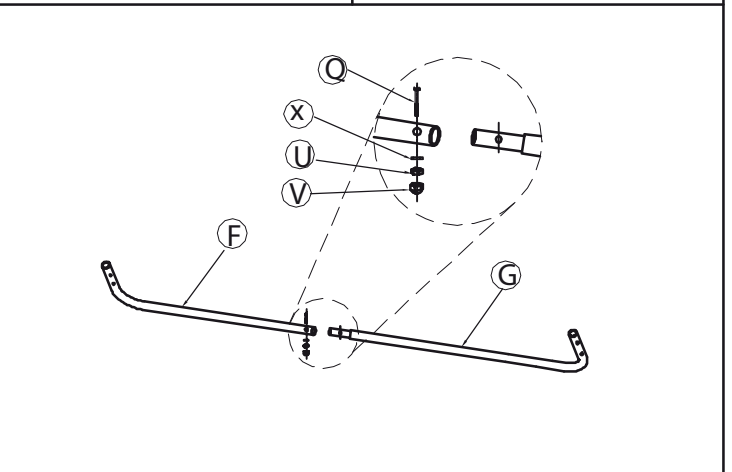

**PROFER
GREEN**

- **FABRICADO EN ACERO**
  Fabricado em aço
- **ASIENTO TEXTILENO 2 POR 1**
  Assento textileno 2 para 1
- **MÁXIMA RESISTENCIA**
  Força máxima
- **FÁCIL LIMPIEZA**
  Fácil de limpar
- **SIN MANTENIMIENTO**
  Livre de manutenção

Importado por: SOLUCIONES PARA FERRETERIA S.A.
C/ Isaac Peral, 1-3 P.I. Llanos de la Estación
50800 - Zuera - Zaragoza
Made in China

 A 2	 B 2	 C 1	 D 1
 E 2	 F 1	 G 1	 H 2
 I 2	 J 2		 L 2
 M 2	 N 1	 O 5	 P 4
 Q 3	 R 4	 S 2	 T 8
 U 24	 V 24	 W 6	 X 24
 Y 2		 Z 1	 Z-01 1

1

2