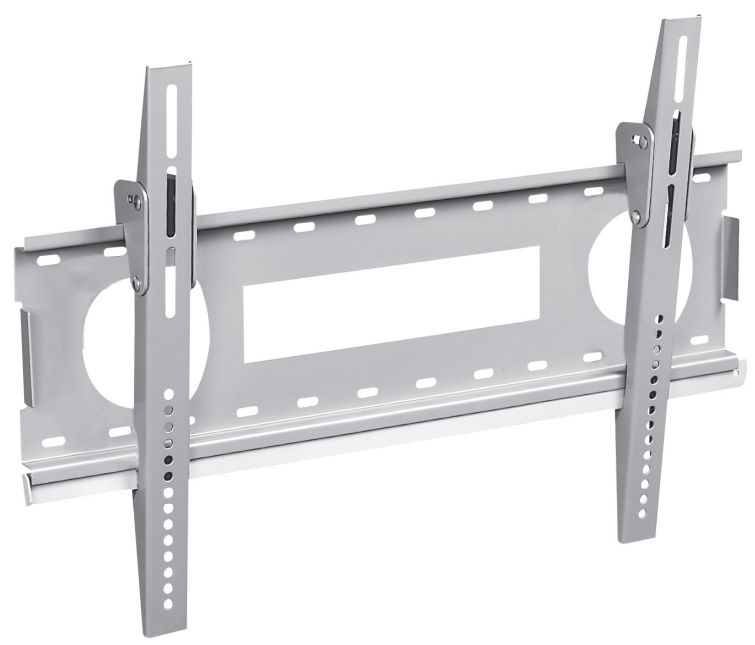

PROFER SERVICIOS INTEGRALES S.L.  
C/ Capitán Haya, 15 · Esc. Izqda. · 1º D  
28020 MADRID  
Made in China

1.- DESCRIÇÃO DO PRODUTO:

Peso produto: 4 Kg. Para TV de 21" - 32". Distância da parede: 50 mm. Carga máxima: 75 Kg. VESA: Máximo 420x475 mm

Part	Image	Qty
1		x1
2		x2
3		x1
4		x4
A		x4
B		x4
C		x4

Part	Image	Qty
D		x4
E		x4
F		x4
G		x4
H		x4

1.- DATOS DE PRODUCTO:

Peso producto: 4 Kg. Para TV de 21" - 32". Distancia a la pared: 50 mm. Carga máxima: 75 Kg. VESA: Máximo 420x475 mm